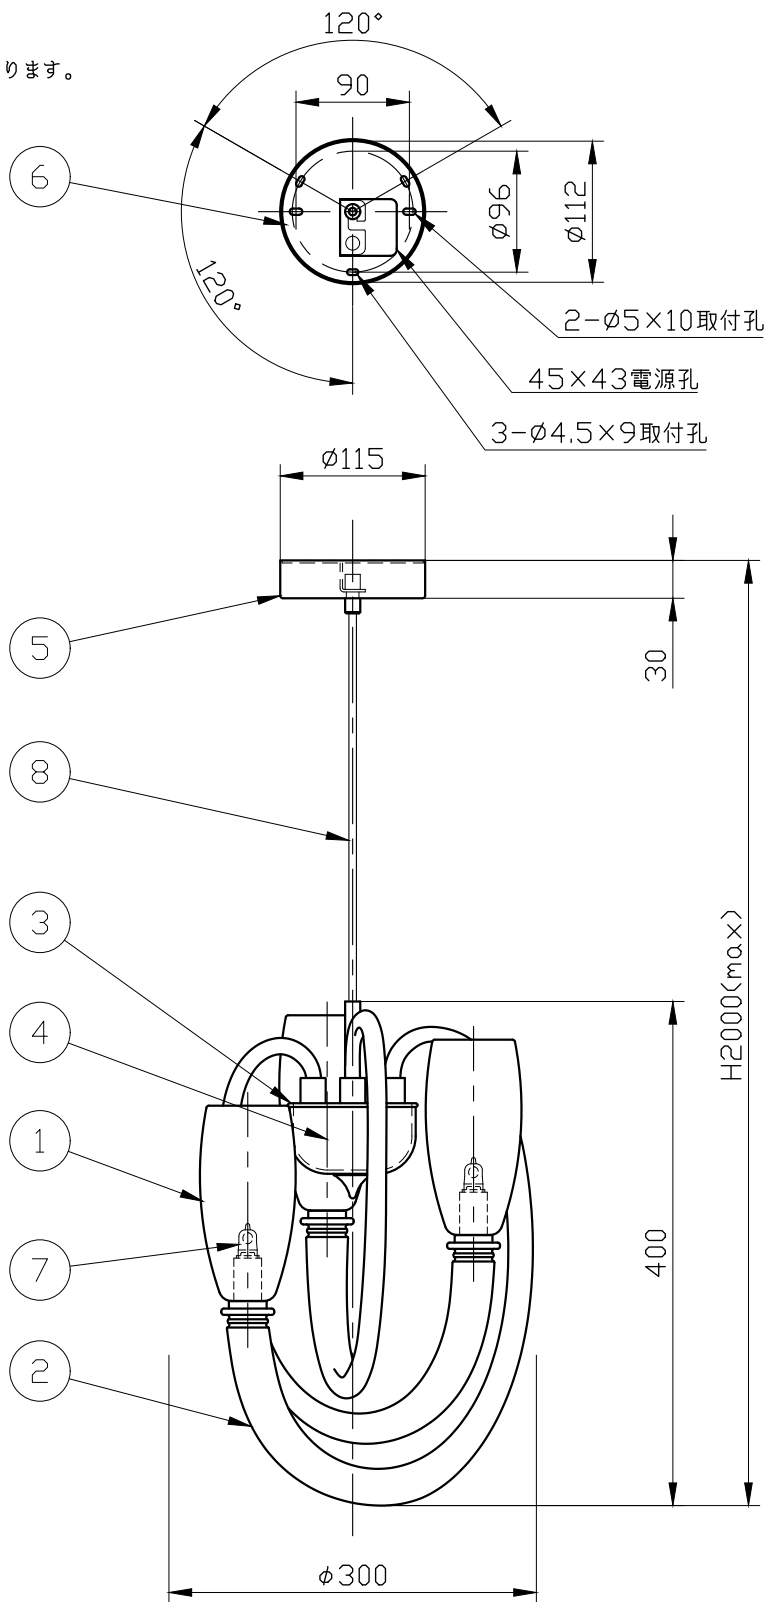

※製作上の都合により仕様を変更することがあります。

⚠ 警告 注意

1. 火災のおそれ有り
     - ○可燃物をかぶせたり近づけての使用禁止。
   - やけどのおそれ有り
     - ○点灯中は、セード、金属枠にさわらないでください。
2. ※一般の方の工事は、法律で禁止されています。

※取付部の下地補強を必ず行ってください。
※消灯直後のランプは高温になっています。
しばらく時間をおいてから、ランプを交換してください。
ランプは素手で交換しないでください。

10					
9					
8	電源コード			1	
7	ランプ			3	G9
6	スタッド	metal	1		メッキ仕上
5	フランジ	metal	1		chrome
4	ボディ	metal	1		chrome
3	カップ	murano glass	1		clear
2	アーム	murano glass	3		clear A/B
1	セード(cup)	glass	3		white
記号	部品名	部品番号	材質	数量	仕上

特記	MAX25w x3	件名	
ランプ	ハロピン (G9) 25W x3	品名	Knot S3 cup(ペンダント)
器具重量	約2.7kg	品番	
※LED電球(別売)交換可